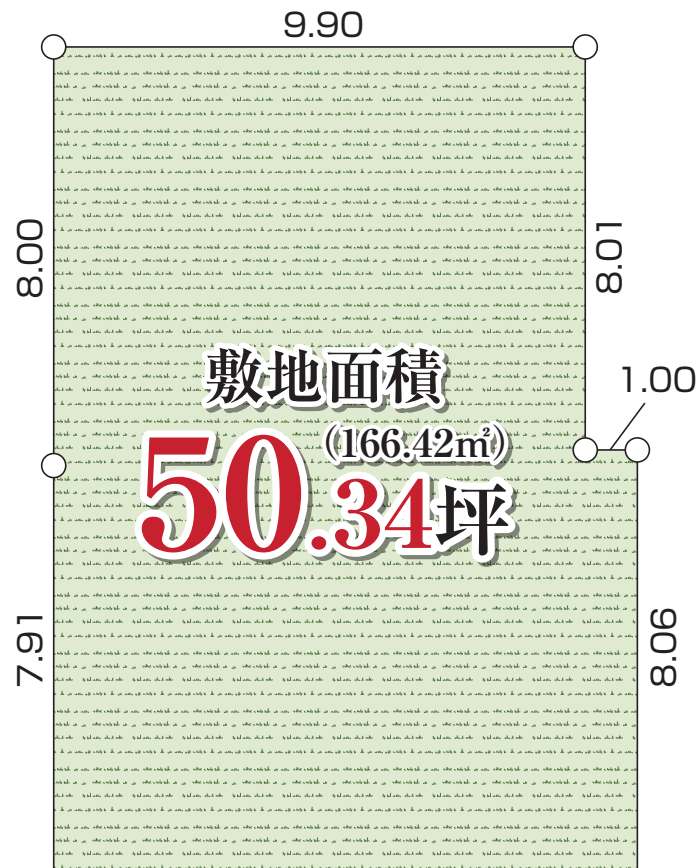

宅地分譲 / 限定1区画

羽村市 栄町

武蔵野公園近くに緑豊かな ロケーション!

販売価格 **2,690**万円

【物件概要】

- 所在地 / 東京都羽村市栄町1丁目9番28
 - 交通 / JR青梅線「小作」駅徒歩11分
 - 敷地面積 / 公簿: 166.42㎡ ●土地権利 / 所有権
 - 地目 / 宅地 ●都市計画 / なし
 - 用途地域 / 第1種中高層住居専用地域
 - 建ぺい率 / 60% ●容積率 / 200%
 - その他法令上の制限 / 第1種高度地区・準防火地域
 - 現況 / 更地 ●引渡日 / 相談
 - 接道状況 / 南側6.0M公道
 - 設備 / 東京電力・公営水道・本下水・プロパンガス
 - 備考 / 道路との高低差あり
 - 取引態様 / 売主
- ※ 図面と現況に相違がある場合は、現況優先にてご了承下さい。

【区画图】

10.90
6.0M 法42条1項1号道路

ゆとりの敷地面積
約**50坪!!**

建築条件なし!

お好きなハウスメーカーで
建築できます!

JR青梅線

「小作」駅 徒歩 **11**分

カーナビでお越しの方は、「羽村市栄町1丁目9」と入力してください。